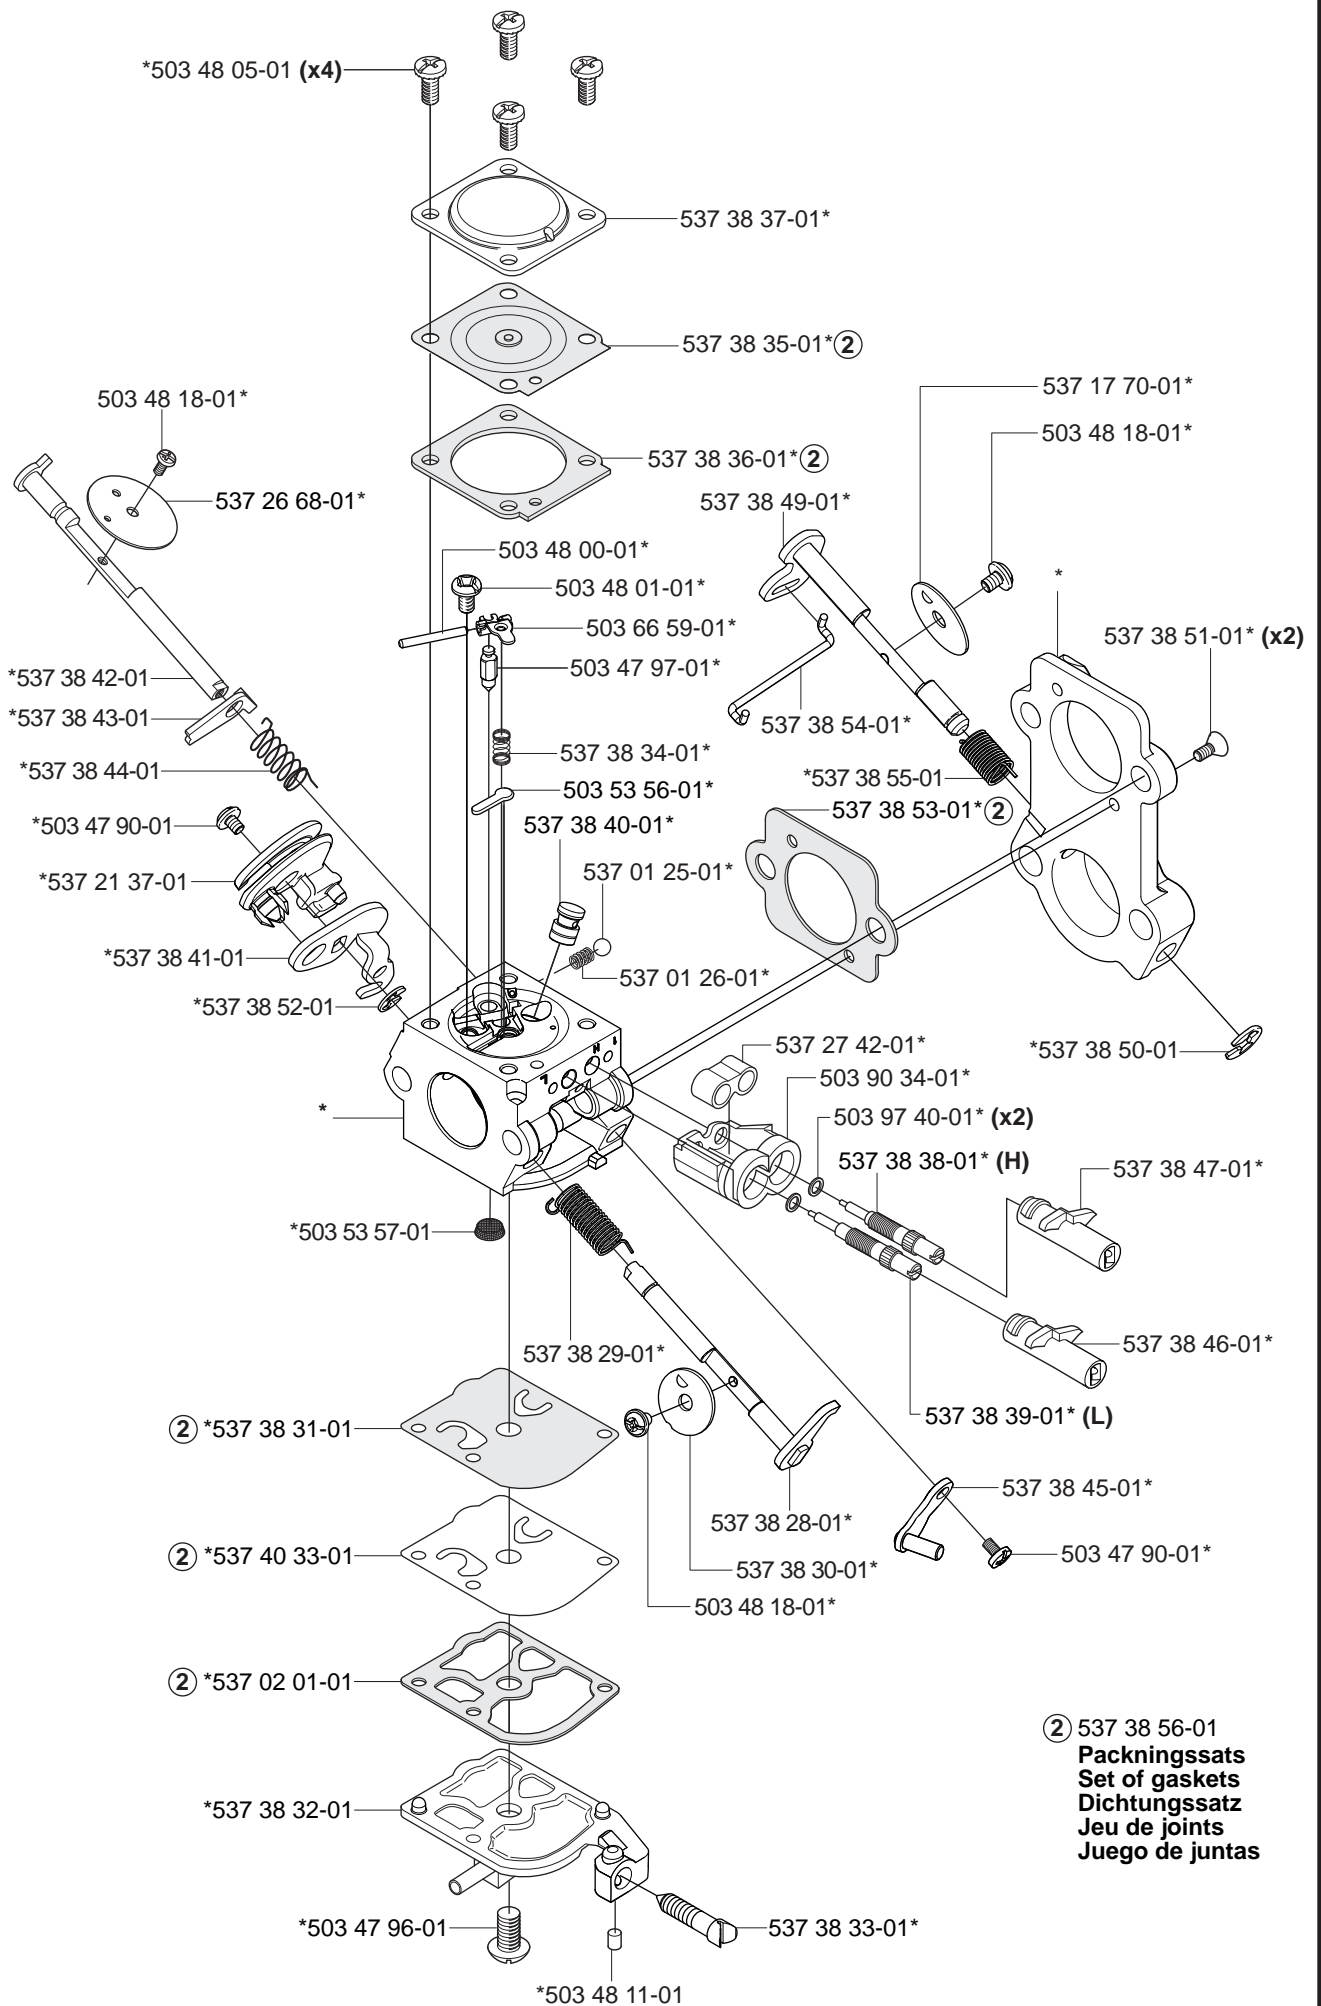

P

*compl 503 28 33-01 ZAMA C1M-EL28

ZAMA C1M-EL28

(2) 537 38 56-01
Packningssats
Set of gaskets
Dichtungssatz
Jeu de joints
Juego de juntas