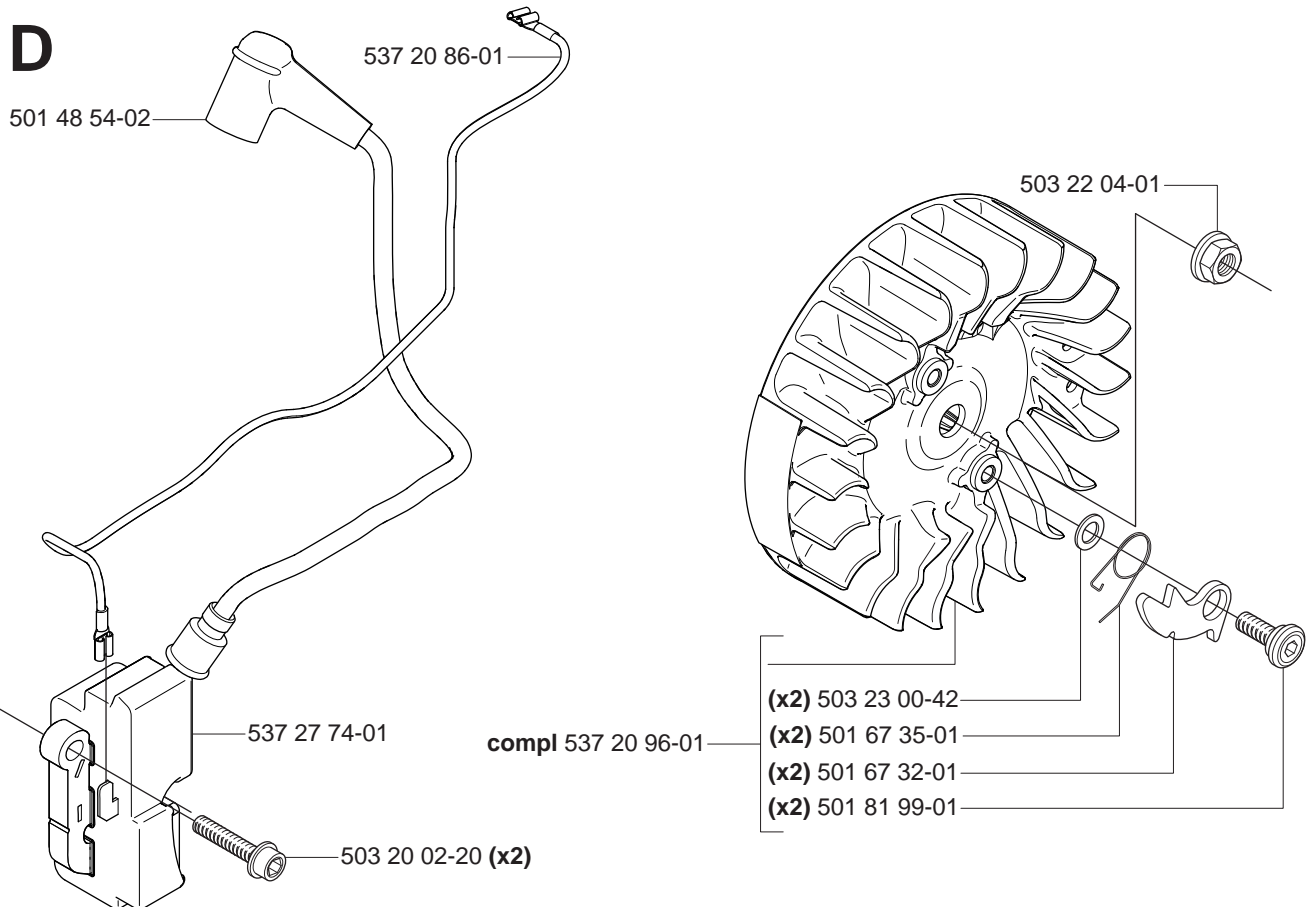

570 537 21 21-01
575XP 537 21 21-02
575XPG 537 21 21-03

D