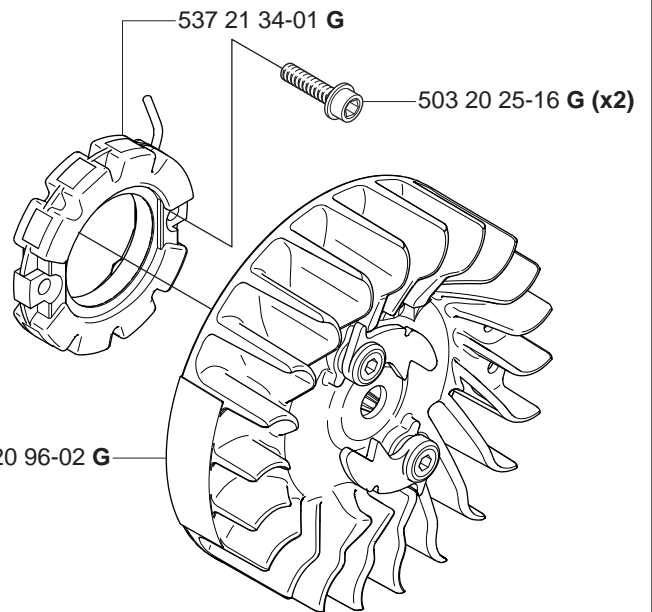

ZAMA C1M-EL28

(2) 537 38 56-01
Packningssats
Set of gaskets
Dichtungssatz
Jeu de joints
Juego de juntas

Q

compl 537 20 89-02 WA G

compl 537 20 59-02 G

G 537 21 31-01

537 21 08-01

537 21 29-01

537 21 28-01

G 503 21 28-10

537 13 14-02 G

537 21 09-01 G

537 21 10-01 G

537 21 34-01 G

503 20 25-16 G (x2)

***compl 537 20 96-02 G**