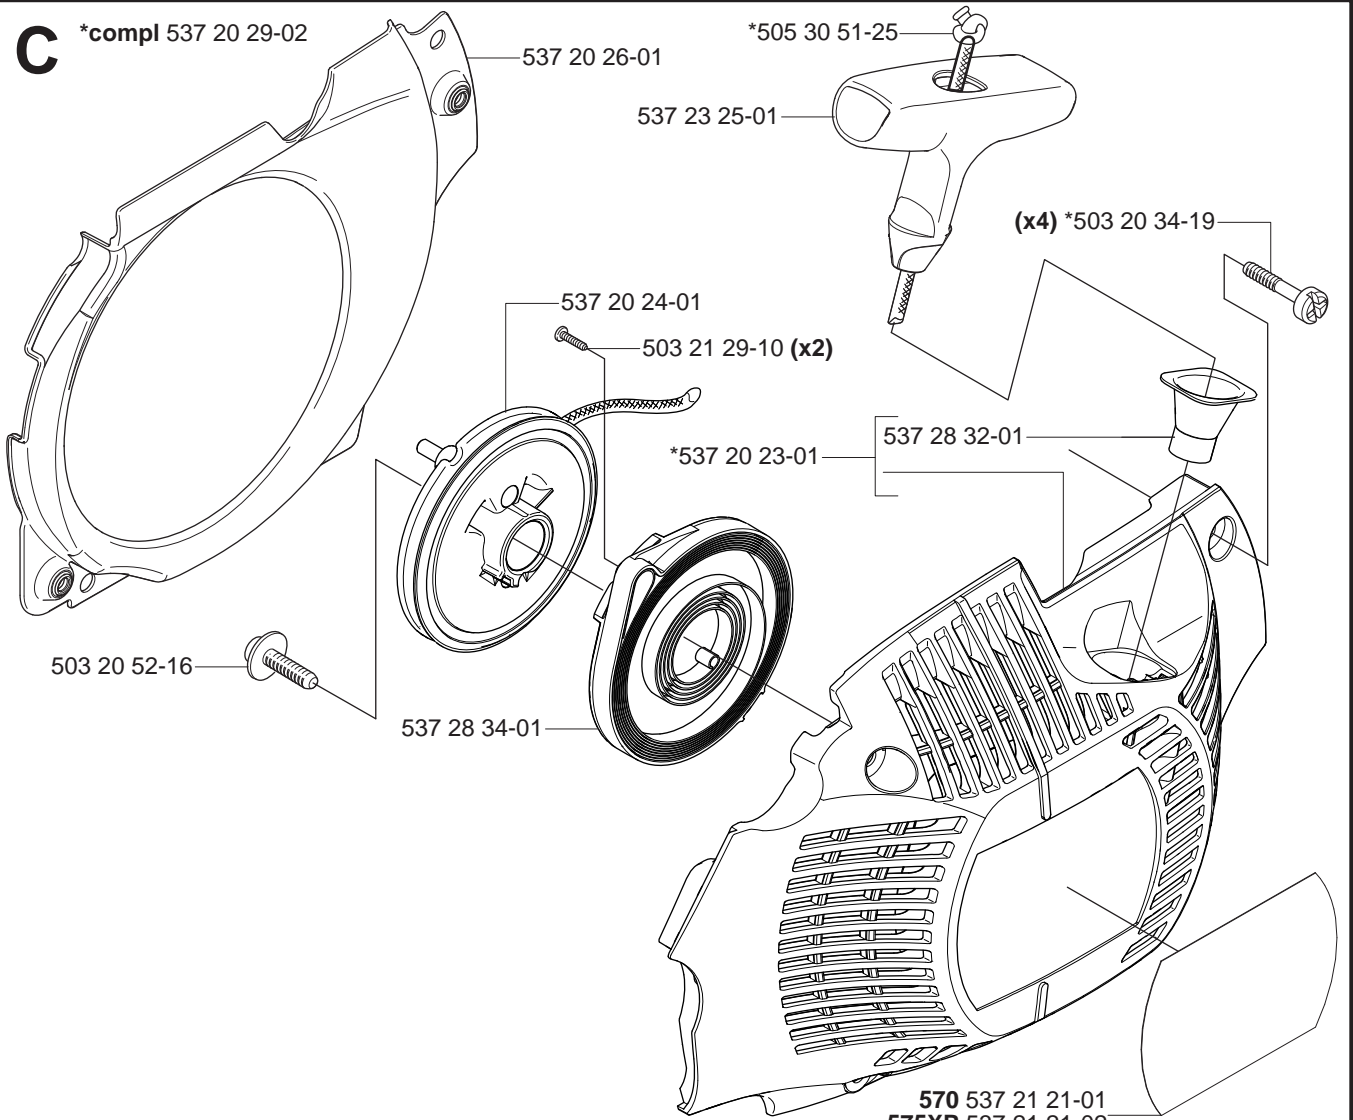

Repuestos

Reservdelar

A

*compl 537 33 10-01 WA

A***compl 537 03 35-01 Std****B******compl 537 03 62-05 (3/8"x7T)**
****compl 537 03 62-06 (3/8"x8T)**

C

*compl 537 20 29-02

570 537 21 21-01
 575XP 537 21 21-02
 575XPG 537 21 21-03