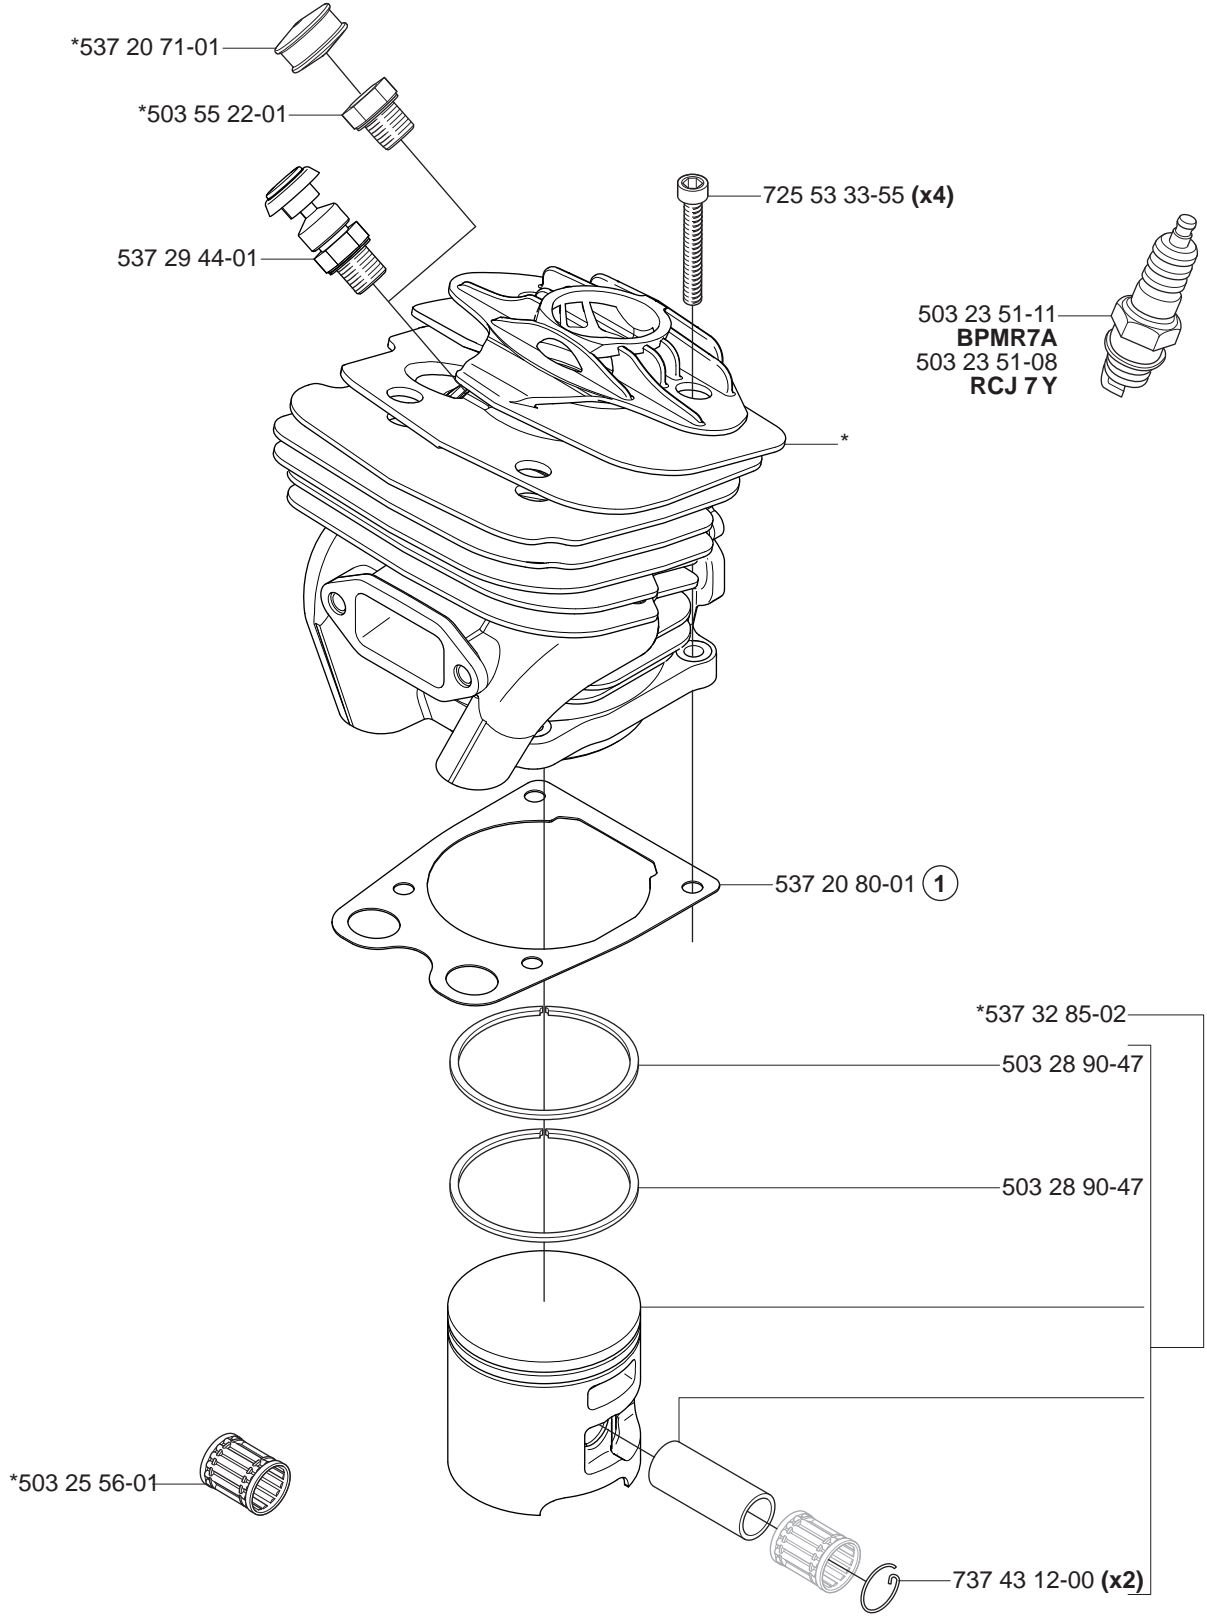

Repuestos

Reservdelar

A

*compl 537 33 10-01 WA

A***compl 537 03 35-01 Std****B******compl 537 03 62-05 (3/8"x7T)**
****compl 537 03 62-06 (3/8"x8T)**

C

*compl 537 20 29-02

570 537 21 21-01
 575XP 537 21 21-02
 575XPG 537 21 21-03

D

E *compl 537 21 25-01

503 98 74-01*

E *compl 537 21 25-02

503 98 74-01*

F

G***compl 537 20 67-01****H*****compl 537 25 45-02 570**

H

*compl 537 25 41-02 575XP

J

*compl 537 20 59-01
*compl 537 20 89-01 WA

L

M *compl 537 20 93-02

M***compl 537 20 93-02****N*****compl 537 30 61-02**

P

*compl 503 28 33-01 ZAMA C1M-EL28