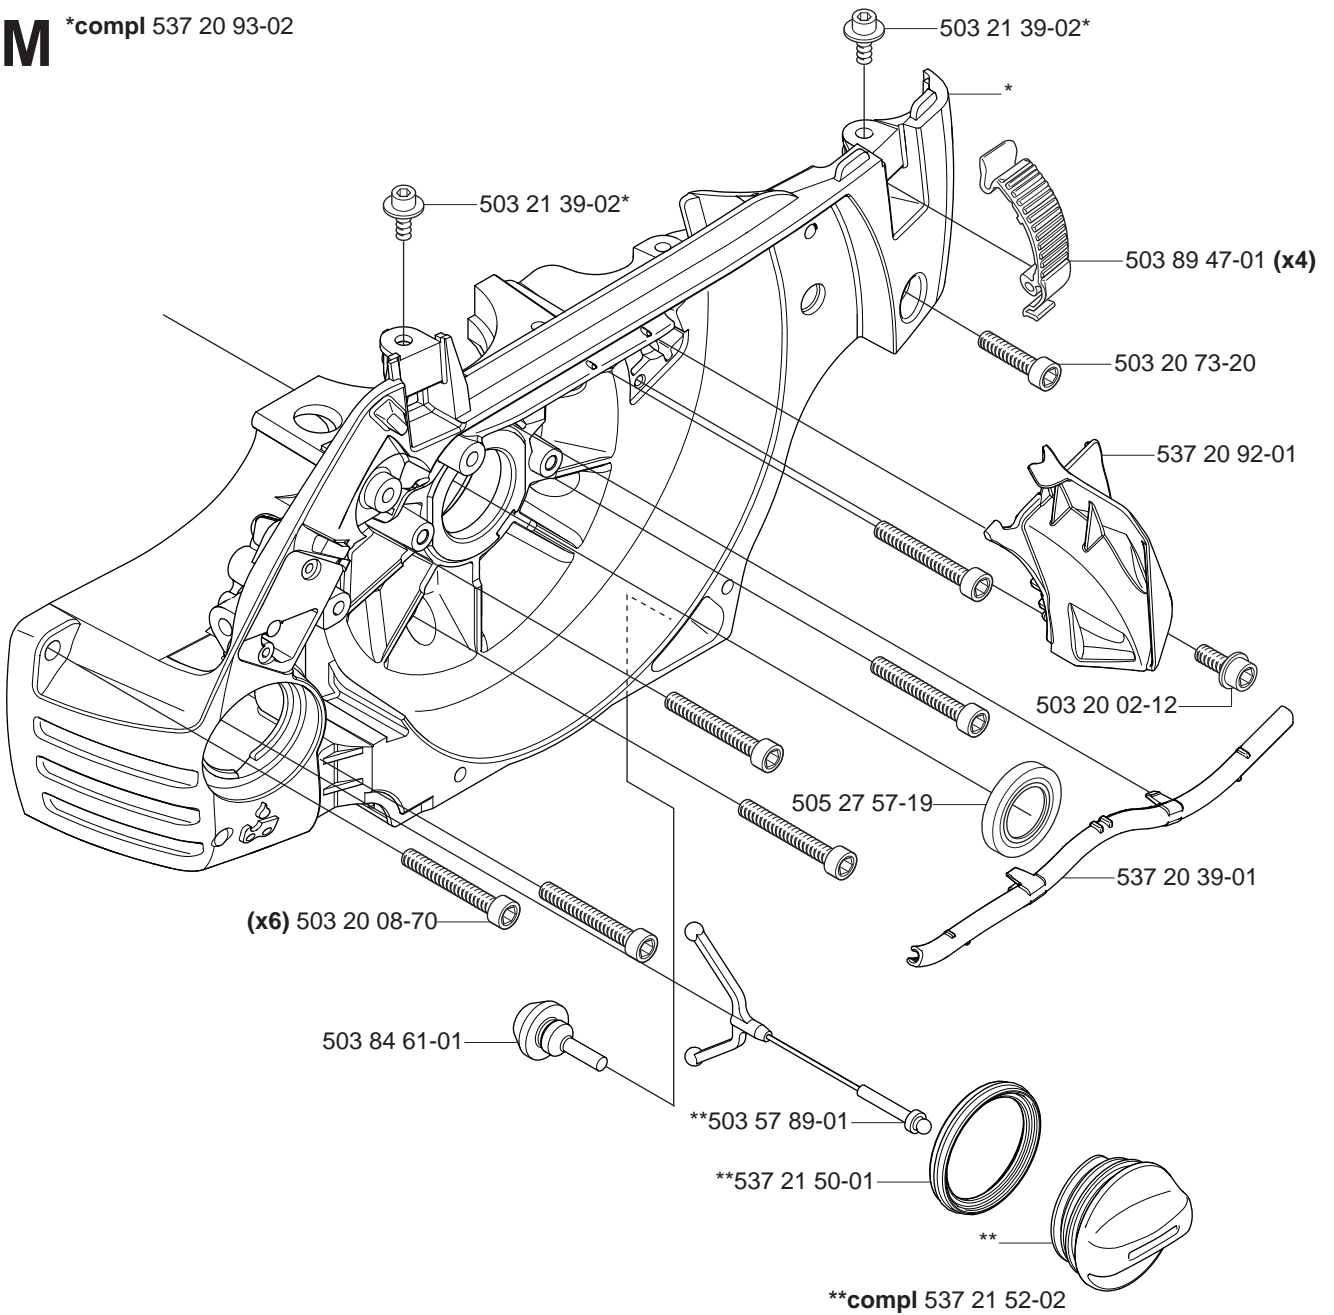

Repuestos

Reservdelar

A

*compl 537 33 10-01 WA

A***compl 537 03 35-01 Std****B******compl 537 03 62-05 (3/8"x7T)**
****compl 537 03 62-06 (3/8"x8T)**

C

*compl 537 20 29-02

570 537 21 21-01
 575XP 537 21 21-02
 575XPG 537 21 21-03

*compl 537 25 41-02 575XP

J

*compl 537 20 59-01
*compl 537 20 89-01 WA

L

M *compl 537 20 93-02

M***compl 537 20 93-02****N*****compl 537 30 61-02**

P

*compl 503 28 33-01 ZAMA C1M-EL28

ZAMA C1M-EL28

(2) 537 38 56-01
Packningssats
Set of gaskets
Dichtungssatz
Jeu de joints
Juego de juntas

Q

compl 537 20 89-02 WA G

compl 537 20 59-02 G

G 537 21 31-01

537 21 08-01

537 21 29-01

537 21 28-01

G 503 21 28-10

537 13 14-02 G

537 21 09-01 G

537 21 10-01 G

537 21 34-01 G

503 20 25-16 G (x2)

***compl 537 20 96-02 G**