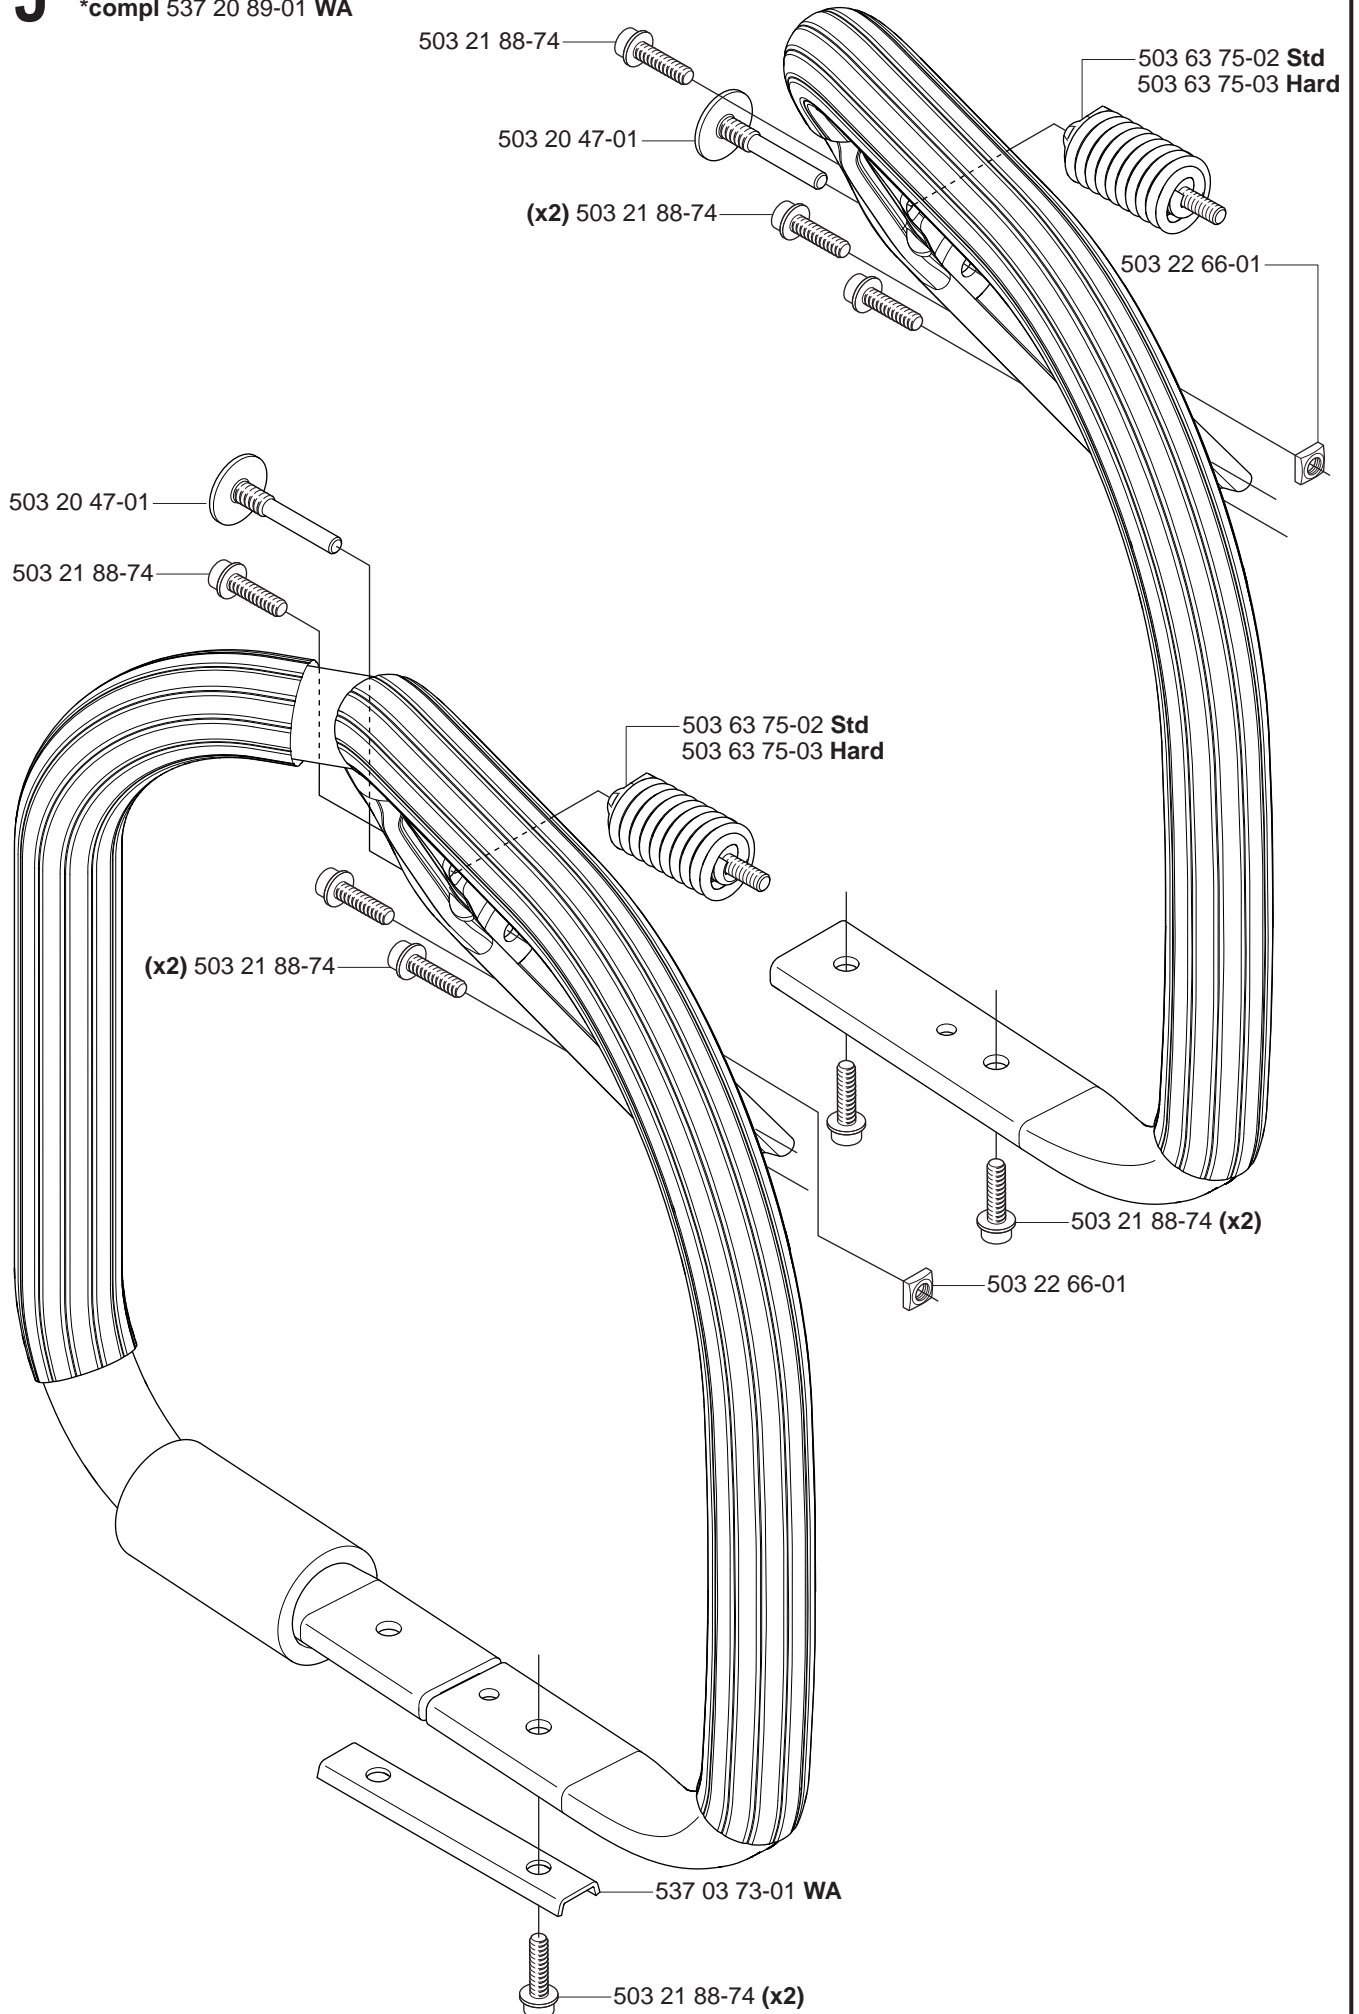

Repuestos

Reservdelar

A

*compl 537 33 10-01 WA

A***compl 537 03 35-01 Std****B******compl 537 03 62-05 (3/8"x7T)**
****compl 537 03 62-06 (3/8"x8T)**

C

*compl 537 20 29-02

570 537 21 21-01
 575XP 537 21 21-02
 575XPG 537 21 21-03

*compl 537 25 41-02 575XP

J

*compl 537 20 59-01
*compl 537 20 89-01 WA

L

M *compl 537 20 93-02

M***compl 537 20 93-02****N*****compl 537 30 61-02**

P

*compl 503 28 33-01 ZAMA C1M-EL28

537 21 28-01

G 503 21 28-10

537 13 14-02 G

537 21 09-01 G

537 21 10-01 G

537 21 34-01 G

503 20 25-16 G (x2)

***compl 537 20 96-02 G**