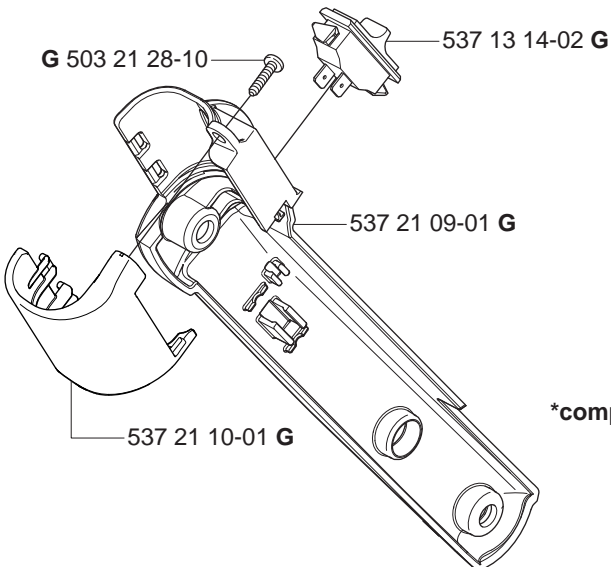

ZAMA C1M-EL28

(2) 537 38 56-01
Packningssats
Set of gaskets
Dichtungssatz
Jeu de joints
Juego de juntas

Q

compl 537 20 89-02 WA G

compl 537 20 59-02 G

G 537 21 31-01

537 21 08-01

537 21 29-01

537 21 28-01

G 503 21 28-10

537 13 14-02 G

537 21 09-01 G

537 21 10-01 G

537 21 34-01 G

503 20 25-16 G (x2)

***compl 537 20 96-02 G**