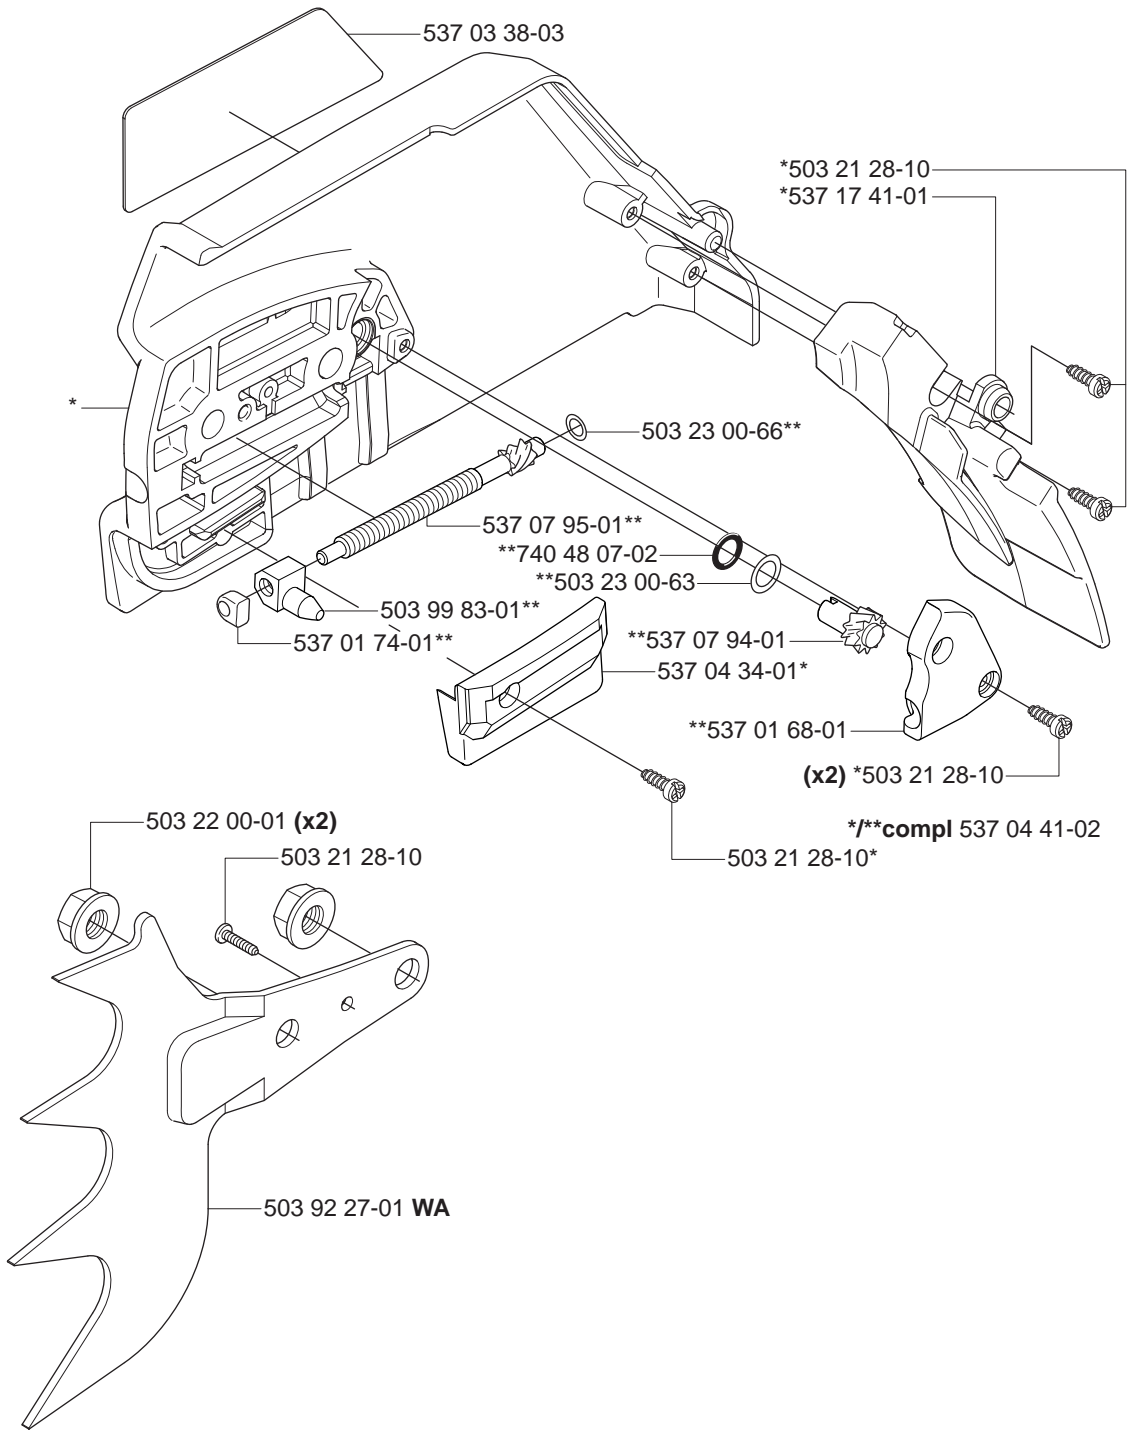

575 XP

570

575 XP EPA

570 EPA

Spare parts

Ersatzteile

Pièces détachées

Reserve onderdelen

Repuestos

Reservdelar

A

*compl 537 33 10-01 WA

A***compl 537 03 35-01 Std****B******compl 537 03 62-05 (3/8"x7T)**
****compl 537 03 62-06 (3/8"x8T)**

C

*compl 537 20 29-02

570 537 21 21-01
 575XP 537 21 21-02
 575XPG 537 21 21-03