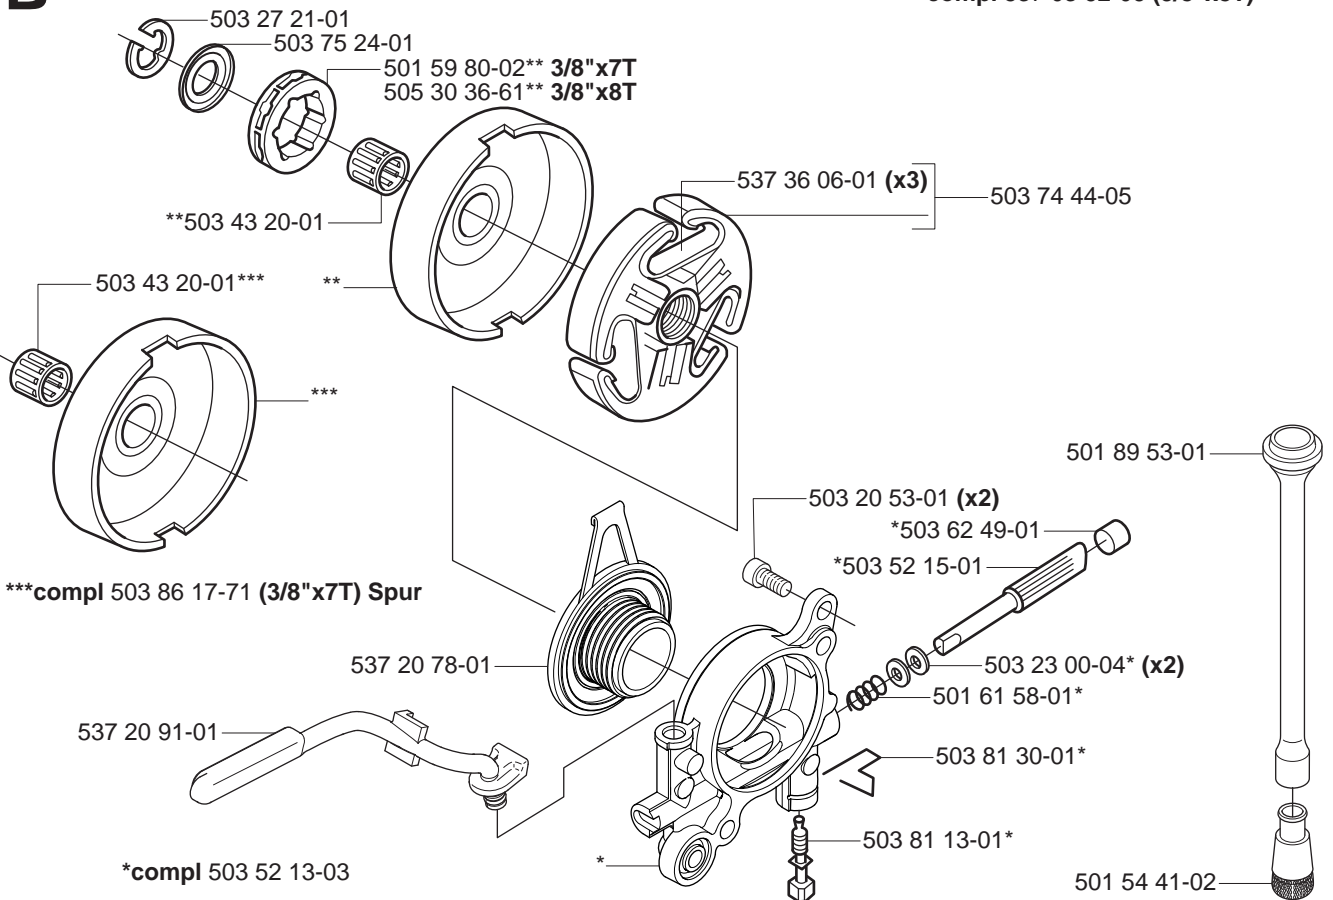

575 XP

570

575 XP EPA

570 EPA

Spare parts

Ersatzteile

Pièces détachées

Reserve onderdelen

Repuestos

Reservdelar

A

*compl 537 33 10-01 WA

A***compl 537 03 35-01 Std****B******compl 537 03 62-05 (3/8"x7T)**
****compl 537 03 62-06 (3/8"x8T)**

C

*compl 537 20 29-02

570 537 21 21-01
 575XP 537 21 21-02
 575XPG 537 21 21-03