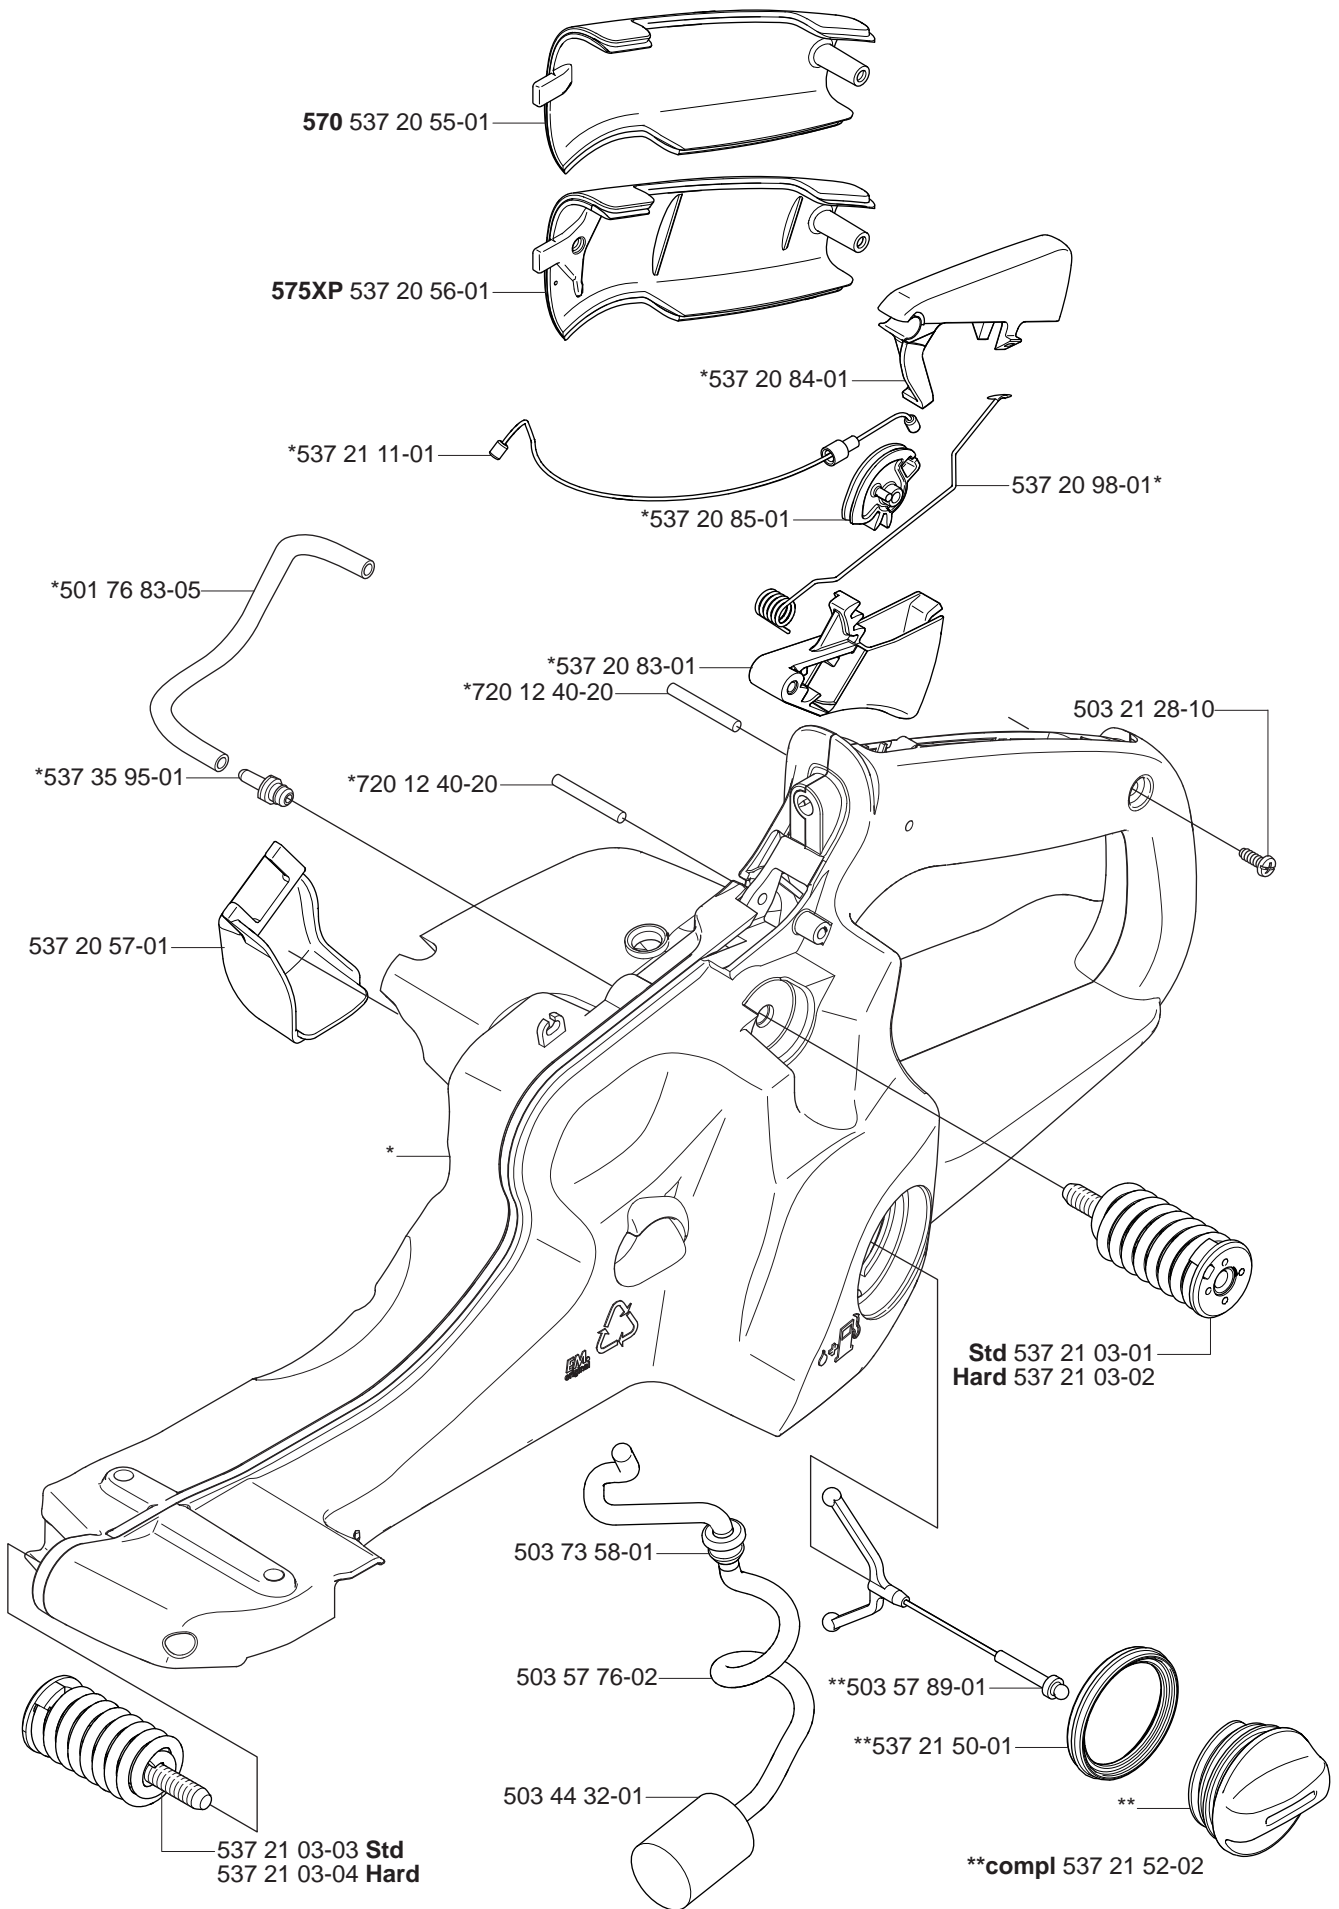

Repuestos

Reservdelar

A

*compl 537 33 10-01 WA

A***compl 537 03 35-01 Std****B******compl 537 03 62-05 (3/8"x7T)**
****compl 537 03 62-06 (3/8"x8T)**

C

*compl 537 20 29-02

570 537 21 21-01
 575XP 537 21 21-02
 575XPG 537 21 21-03

D

E *compl 537 21 25-01

503 98 74-01*

E *compl 537 21 25-02

503 98 74-01*

F

G***compl 537 20 67-01****H*****compl 537 25 45-02 570**

H

*compl 537 25 41-02 575XP

J

*compl 537 20 59-01
*compl 537 20 89-01 WA

L

M *compl 537 20 93-02

M***compl 537 20 93-02****N*****compl 537 30 61-02**

P

*compl 503 28 33-01 ZAMA C1M-EL28